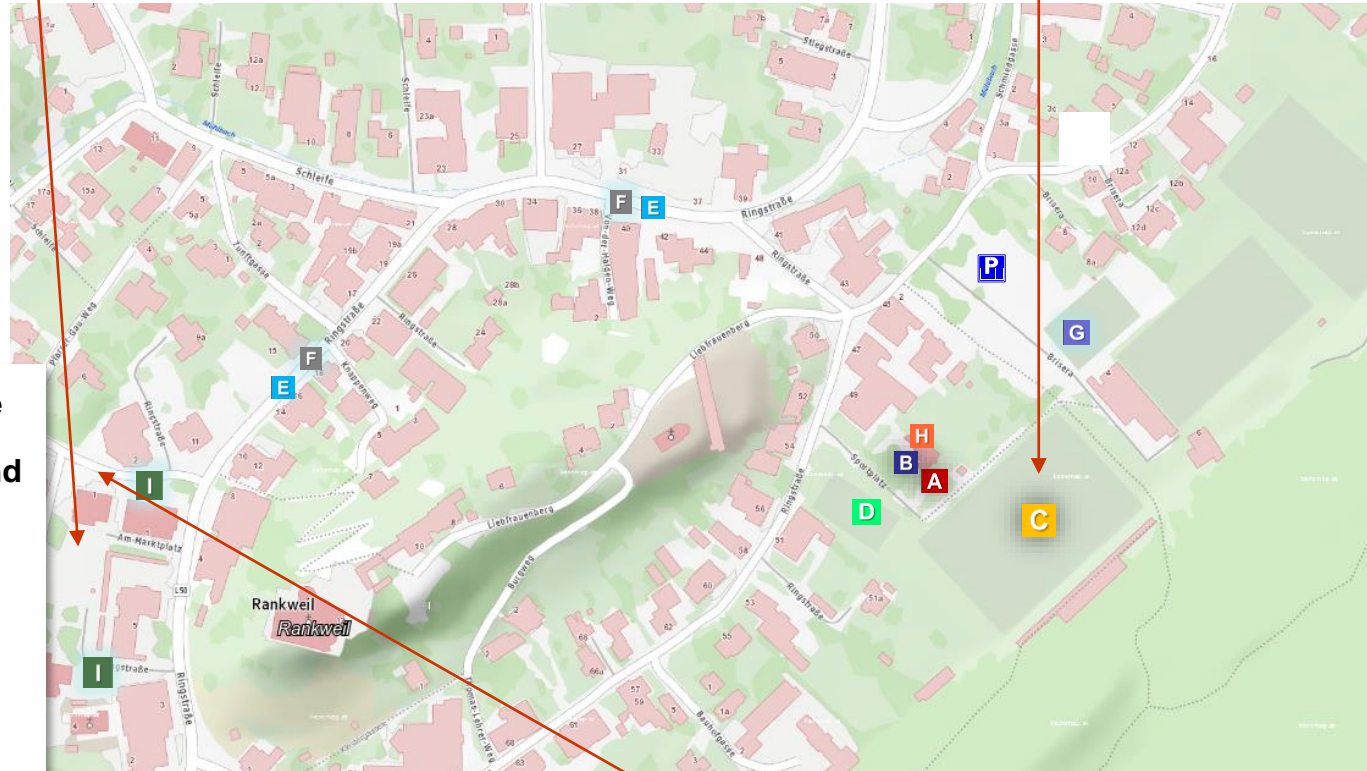

Übersichtsplan Rankweil 2019

Festplatz

Sportplatz

- A** Anmeldung – Ausschuss A Aktive
- B** Anmeldung – Ausschuss A Jugend
- C** Bewerbungsbahnen Aktive - Jugend
- D** Aufwärmplatz
- E** Staffellauf Aktive
- F** Staffellauf Jugend
- G** Marschübung
- H** Abgabestelle Wertungstaschen
- I** Aufstellung Siegerehrung

Gesamtübersicht

Legende:

- Anmeldung Bewerbe 
 - Bewerbsbahnen Jugend/Aktiv 
 - Marschübungen 
 - Staffellauf Jugend/Aktiv 
 - Festplatz 
 - Verfügbare Parkplätze im Zentrum 
 - Bahnhof in Rankweil 
- Weitere Parkplätze:
GH Sternen, Mittelschule Rankweil, Bahnhof Rankweil, Firma Rauch, St. Josef Kirche

150 Jahre FEUERWEHR RANKWEIL seit 1869

365 Tage »sicher rund umma Berg«

0 M 1:1.880 50 m

Übersicht Siegerehrung

Aufstellung: nur Gruppenkommandanten

Anfahrtsbeschreibung nach Rankweil

Der Werbepplatz befindet sich beim Sportplatz Gastra in Rankweil.

Adresse:

Brisera 4, 6830 Rankweil

Das Festgelände ist im Ortszentrum beim Marktplatz.

Bei Verwendung eines Navigationsgerätes geben Sie die Adresse „Österreich/Rankweil/6830/Brisera 4 ein.