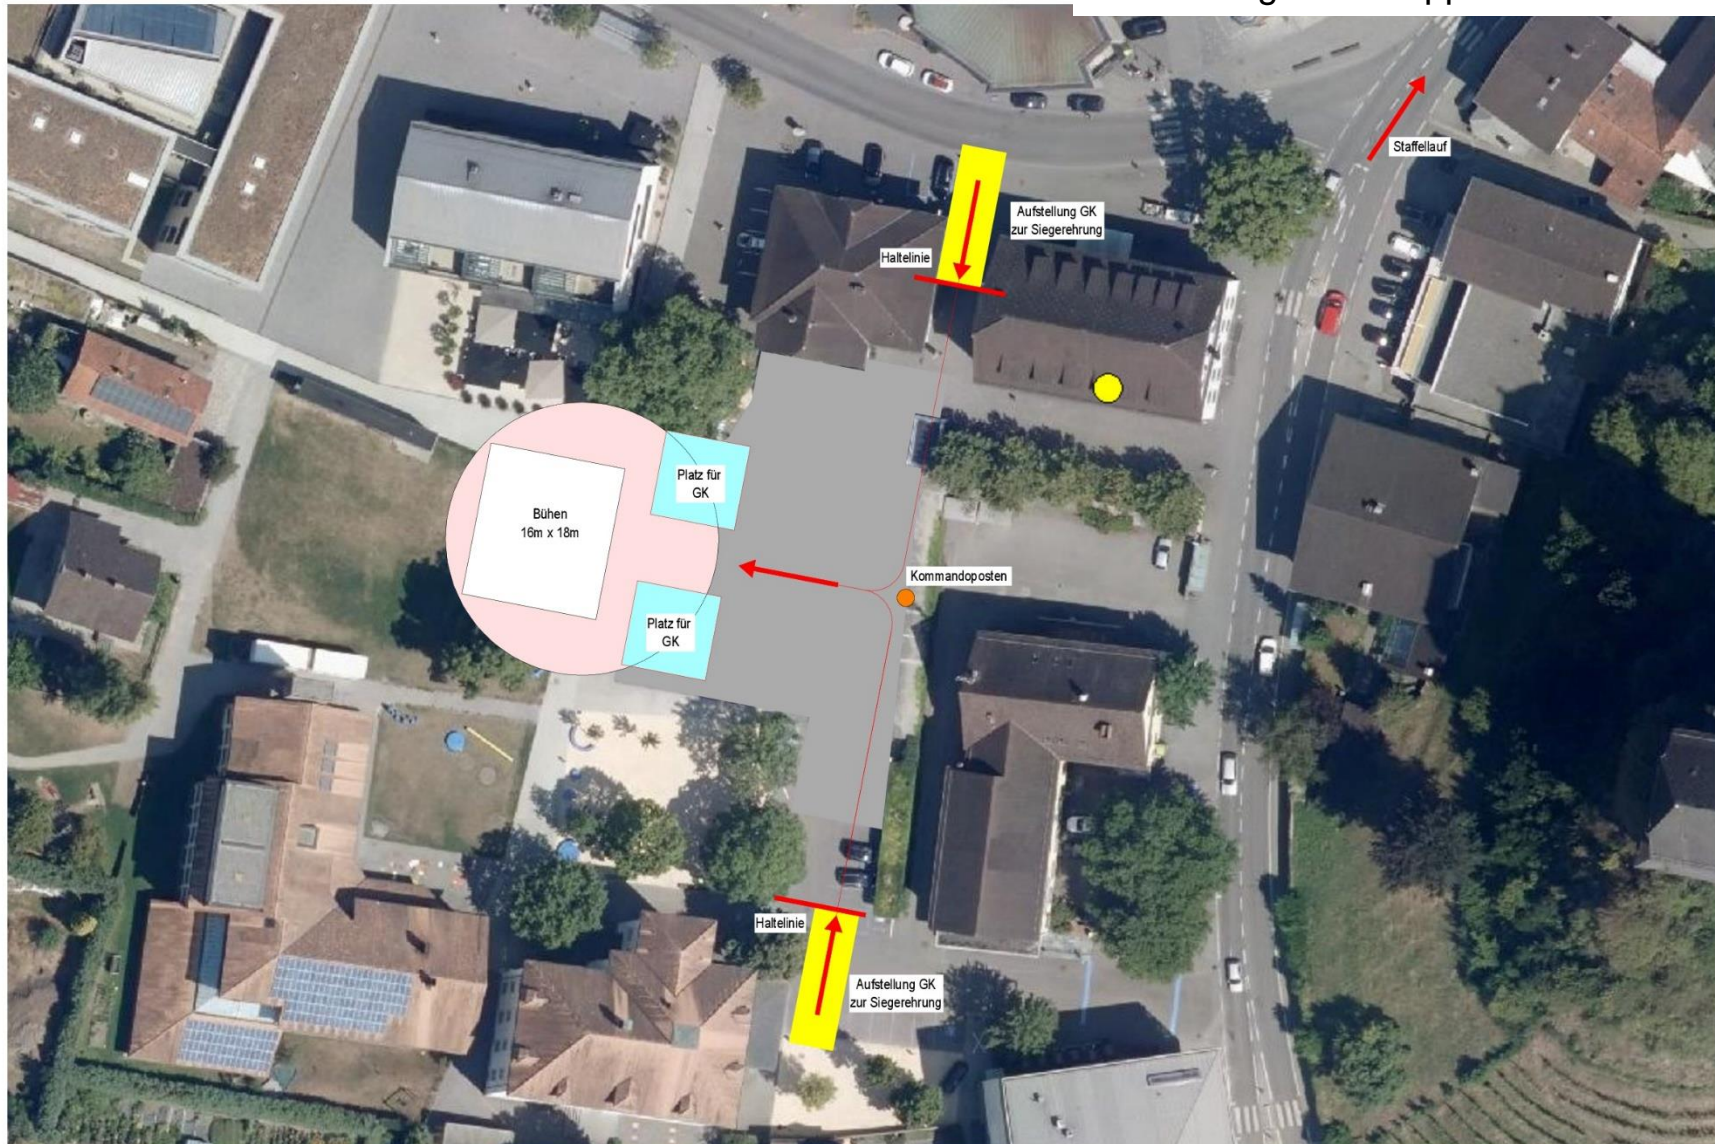

Übersichtsplan Rankweil 2019

Festplatz

Sportplatz

- A** Anmeldung – Ausschuss A Aktive
- B** Anmeldung – Ausschuss A Jugend
- C** Bewerbungsbahnen Aktive - Jugend
- D** Aufwärmplatz
- E** Staffellauf Aktive
- F** Staffellauf Jugend
- G** Marschübung
- H** Abgabestelle Wertungstaschen
- I** Aufstellung Siegerehrung

Feuerwehr Fahrzeuge und Oldtimer Ausstellung

Übersichtsplan Bahnen

- A** Anmeldung – Ausschuss A Aktive
- B** Anmeldung – Ausschuss A Jugend
- C** Bewerbsbahnen Aktive - Jugend
- D** Aufwärmplatz
- E** zum Staffellauf Aktive
- F** zum Staffellauf Jugend
- G** Marschübung
- H** Abgabestelle Wertungstaschen

Gesamtübersicht

Legende:

- Anmeldung Bewerbe 
 - Bewerbsbahnen Jugend/Aktiv 
 - Marschübungen 
 - Staffellauf Jugend/Aktiv 
 - Festplatz 
 - Verfügbare Parkplätze im Zentrum 
 - Bahnhof in Rankweil 
- Weitere Parkplätze:
GH Sternen, Mittelschule Rankweil, Bahnhof Rankweil, Firma Rauch, St. Josef Kirche

150 Jahre FEUERWEHR RANKWEIL seit 1869

365 Tage »sicher rund umma Berg«

0 M 1:1.880 50 m

Übersicht Siegerehrung

Aufstellung: nur Gruppenkommandanten

Anfahrtsbeschreibung nach Rankweil

Der Werbepplatz befindet sich beim Sportplatz Gastra in Rankweil.