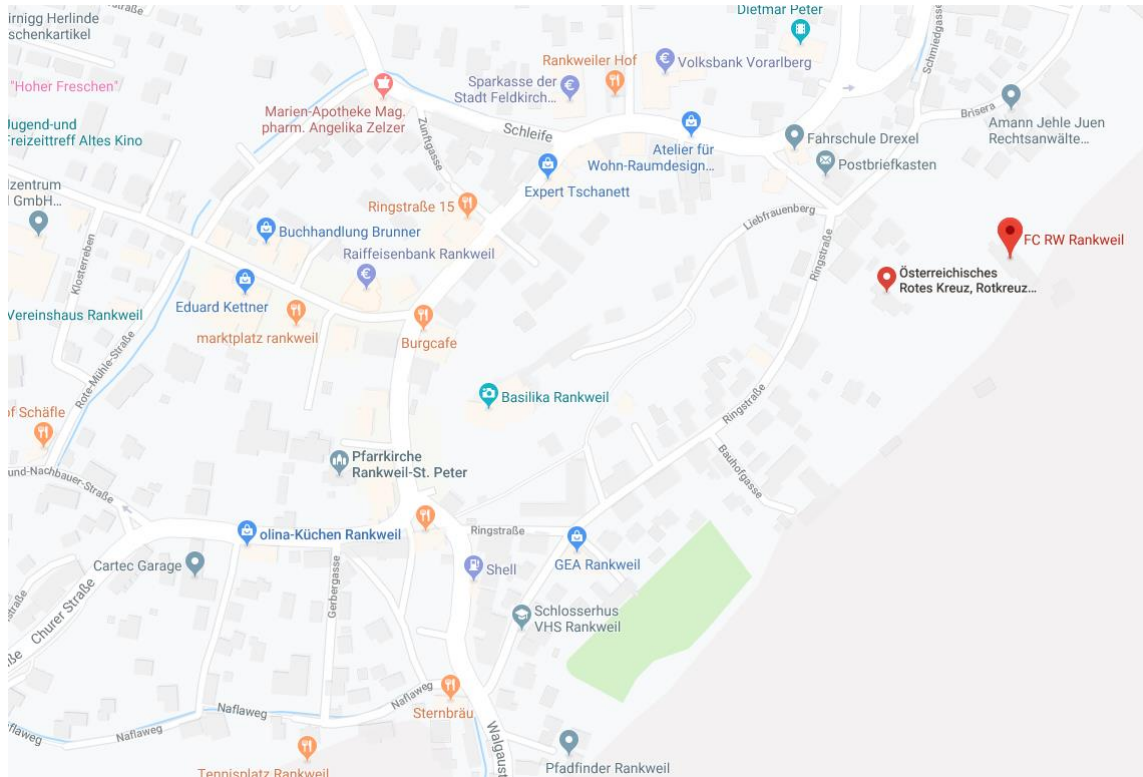

150 Jahre FEUERWEHR RANKWEIL seit 1869

365 Tage »sicher rund umma Berg«

0 M 1:1.880 50 m

Übersicht Siegerehrung

Aufstellung: nur Gruppenkommandanten

Anfahrtsbeschreibung nach Rankweil

Der Werbepplatz befindet sich beim Sportplatz Gastra in Rankweil.

Adresse:

Brisera 4, 6830 Rankweil

Das Festgelände ist im Ortszentrum beim Marktplatz.

Bei Verwendung eines Navigationsgerätes geben Sie die Adresse „Österreich/Rankweil/6830/Brisera 4 ein.